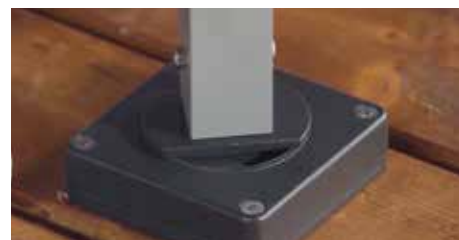

WPS-SYSTEM

Für mehr Windstabilität

... simpel zu fixieren